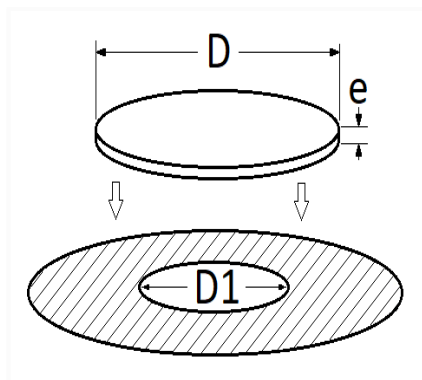

1 Allée des Bouleaux -F-95110 SANNOIS  
 +33 (0)1 39 98 55 00  
 info@restagraf.com

**PASTILLE ADHÉSIVE NOIRE Ø 30 mm POUR OBTURATION**

Code article	Nb de références	Nb de pièces	Conditionnement
1477	1	6	SACHET

Informations techniques	
D	30 mm
e	0.4 mm
D1	0 → 20 mm

Matières
POLYCHLORURE DE VINYLE

Correspondances constructeurs*			
ALTERNATIVE À NISSAN	64891W500A	CITROËN - PEUGEOT	7467Y0

Correspondances constructeurs\*