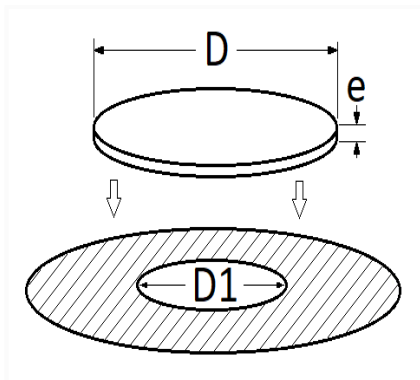

PASTILLE ADHÉSIVE NOIRE Ø 30 mm POUR OBTURATION

Code article	Nb de références	Nb de pièces	Conditionnement
1477	1	6	SACHET

Informations techniques	
D	30 mm
e	0.4 mm
D1	0 → 20 mm

Matières
POLYCHLORURE DE VINYLE