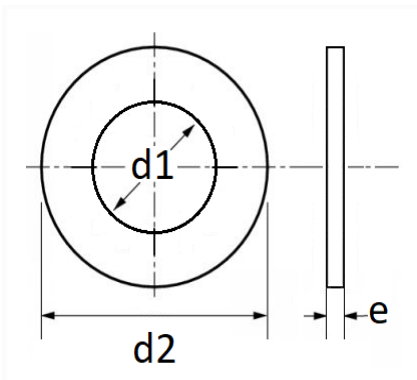

1 Allée des Bouleaux -F-95110 SANNOIS
+33 (0)1 39 98 55 00
info@restagraf.com

JOINT ALUMINIUM PLAT Ø 10 x 16 x 1 mm

Code article	Nb de références	Nb de pièces	Conditionnement
7655	1	10	SACHET

Informations techniques	
d1	10 mm
d2	16 mm
e	1 mm