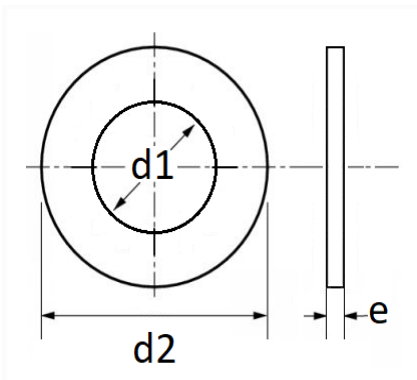

1 Allée des Bouleaux -F-95110 SANNOIS
+33 (0)1 39 98 55 00
info@restagraf.com

JOINT ALUMINIUM PLAT Ø 10 x 14 x 1 mm

Code article	Nb de références	Nb de pièces	Conditionnement
7654	1	10	SACHET

Informations techniques	
d1	10 mm
d2	14 mm
e	1 mm