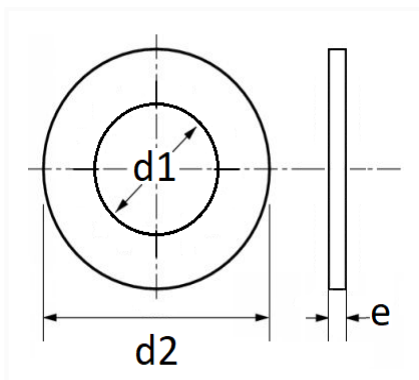

## JOINT ALUMINIUM PLAT Ø 8 x 14 x 1 mm

Code article	Nb de références	Nb de pièces	Conditionnement
7653	1	10	SACHET

Informations techniques	
d1	8 mm
d2	14 mm
e	1 mm

Matières

ALUMINIUM