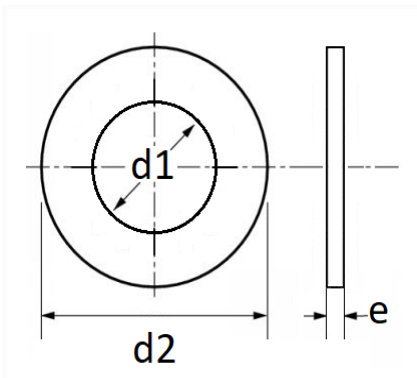

## JOINT ALUMINIUM PLAT Ø 8 x 12 x 1 mm

Code article	Nb de références	Nb de pièces	Conditionnement
7652	1	10	SACHET

Informations techniques	
d1	8 mm
d2	12 mm
e	1 mm

Matières

ALUMINIUM