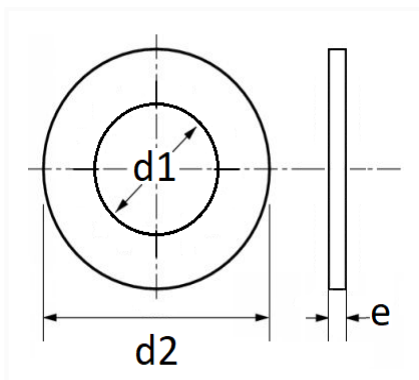

## JOINT ALUMINIUM PLAT Ø 8 x 12 x 1 mm

Code article	Nb de références	Nb de pièces	Conditionnement
7652	1	10	SACHET

Informations techniques	
d1	8 mm
d2	12 mm
e	1 mm

Matières

ALUMINIUM