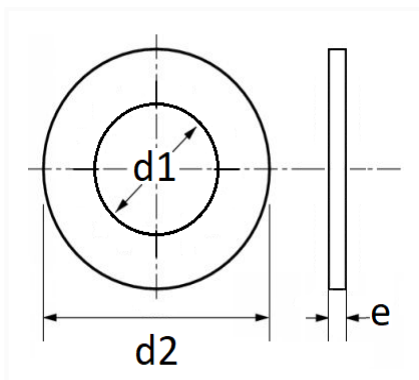

1 Allée des Bouleaux -F-95110 SANNOIS
+33 (0)1 39 98 55 00
info@restagraf.com

JOINT ALUMINIUM PLAT Ø 6 x 12 x 1 mm

Code article	Nb de références	Nb de pièces	Conditionnement
7651	1	10	SACHET

Informations techniques	
d1	6 mm
d2	12 mm
e	1 mm