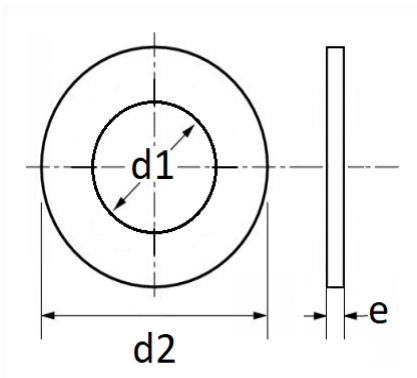

## JOINT ALUMINIUM PLAT Ø 6 x 10 x 1 mm

Code article	Nb de références	Nb de pièces	Conditionnement
7650	1	10	SACHET

Informations techniques	
d1	6 mm
d2	10 mm
e	1 mm

Matières

ALUMINIUM