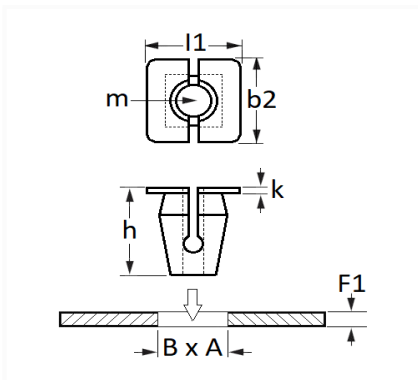

1 Allée des Bouleaux -F-95110 SANNOIS
 +33 (0)1 39 98 55 00
 info@restagraf.com

KUNSTSTOFFMUTTER Ø 4,2 mm

Item code	Number of References	Number of pieces	Conditioning
1528	1	15	BEUTEL

Technical informations	
l1	9.6 mm
b2	9.6 mm
k	1.2 mm
h	8.2 mm
m	Vis à Tôle Ø 4.2 mm
B	7.2 mm
A	7.2 mm
F1	0.5 → 3 mm