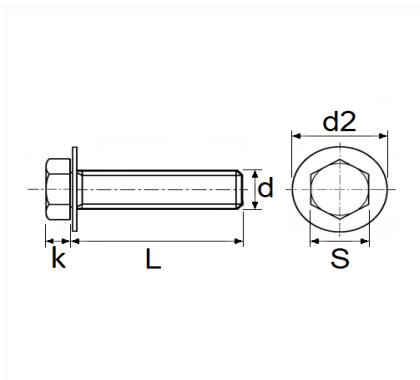

1 Allée des Bouleaux -F-95110 SANNOIS  
 +33 (0)1 39 98 55 00  
 info@restagraf.com

SCHRAUBE AUßENSECHSKANT MIT SCHEIBE M6-1.00 X 25 mm

Item code	Number of References	Number of pieces	Conditioning
1527	1	8	BEUTEL

Technical informations	
s	10 mm
k	4 mm
d2	18 mm
L	25 mm
d	M6 x 1.00

Materials
STAHL 8.8

Manufacturer correspondence*			
DS Automobiles	9802774480	OPEL (Stellantis)	9802774480

Manufacturer correspondence\*