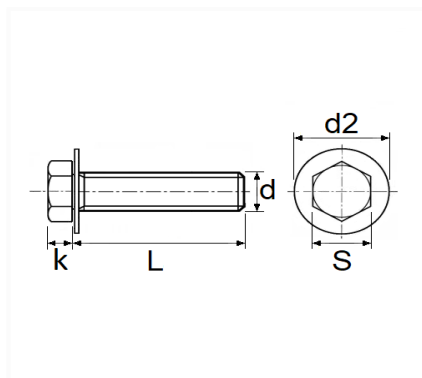

## VIS TÊTE H AVEC RONDELLE M6-1.00 X 25 mm

Code article	Nb de références	Nb de pièces	Conditionnement
1527	1	8	SACHET

Informations techniques	
s	10 mm
k	4 mm
d2	18 mm
L	25 mm
d	M6 x 1.00