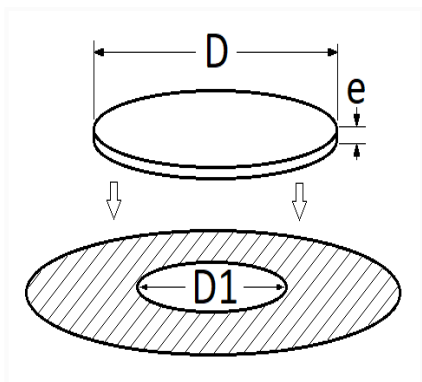

1 Allée des Bouleaux -F-95110 SANNOIS
 +33 (0)1 39 98 55 00
 info@restagraf.com

PASTILLE ADHÉSIVE TRANSLUCIDE Ø 22 mm POUR OBTURATION

Code article	Nb de références	Nb de pièces	Conditionnement
1476	1	6	SACHET

Informations techniques	
D	22 mm
e	0.1 mm
D1	0 → 14 mm

Matières
POLYTEREPHTALATE D'ÉTHYLÈNE

Correspondances constructeurs*	
RENAULT	8200527319

* Informations non contractuelles données à titre indicatif