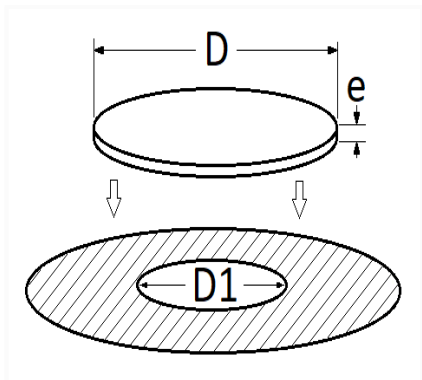

1 Allée des Bouleaux -F-95110 SANNOIS
 +33 (0)1 39 98 55 00
 info@restagraf.com

PASTILLE ADHÉSIVE TRANSLUCIDE Ø 22 mm POUR OBTURATION

Code article	Nb de références	Nb de pièces	Conditionnement
1476	1	6	SACHET

Informations techniques	
D	22 mm
e	0.1 mm
D1	0 → 14 mm

Matières
POLYTEREPHTALATE D'ÉTHYLÈNE

Correspondances constructeurs*	
RENAULT	8200527319

* Informations non contractuelles données à titre indicatif