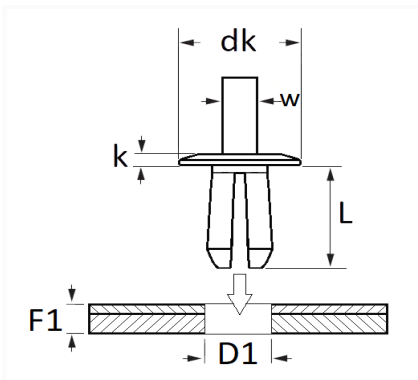

1 Allée des Bouleaux -F-95110 SANNOIS
 +33 (0)1 39 98 55 00
 info@restagraf.com

PLASTIC RIVET Ø 8 → 8,4 mm

Item code	Number of References	Number of pieces	Conditioning
1524	1	8	BAG

Technical informations	
dk	22 mm
k	3 mm
w	4.5 mm
L	13 mm
D1	8 → 8.4 mm
F1	4 → 8 mm