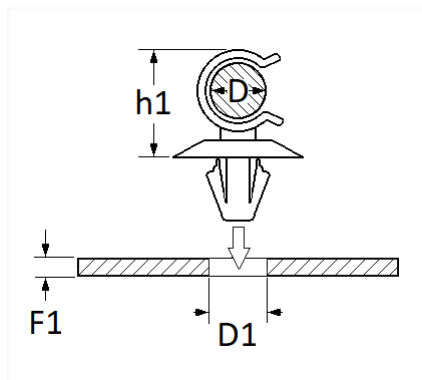

## SUPPORT DE TUBE 1 LOGEMENT $\varnothing 4 \rightarrow 7$ mm

Code article	Nb de références	Nb de pièces	Conditionnement
1307	1	10	SACHET

Informations techniques	
D	4 → 7 mm
h1	12.5 mm
D1	6.7 mm
F1	0.7 → 1 mm