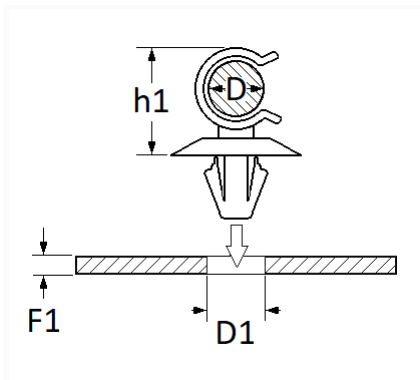

1 Allée des Bouleaux -F-95110 SANNOIS  
 +33 (0)1 39 98 55 00  
 info@restagraf.com

SUPPORT DE TUBE 1 LOGEMENT Ø 4 → 7 mm

Code article	Nb de références	Nb de pièces	Conditionnement
1307	1	10	SACHET

Informations techniques	
D	4 → 7 mm
h1	12.5 mm
D1	6.7 mm
F1	0.7 → 1 mm