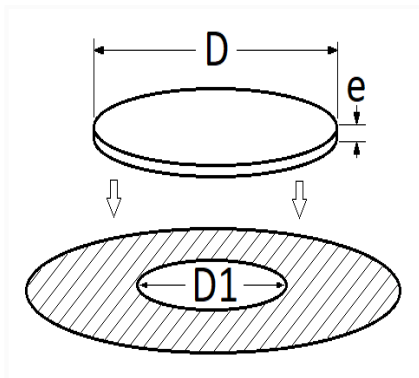

## PASTILLE ADHÉSIVE NOIRE Ø 20 mm POUR OBTURATION

Code article	Nb de références	Nb de pièces	Conditionnement
1475	1	6	SACHET

Informations techniques	
D	20 mm
e	0.40 mm
D1	0 → 12 mm