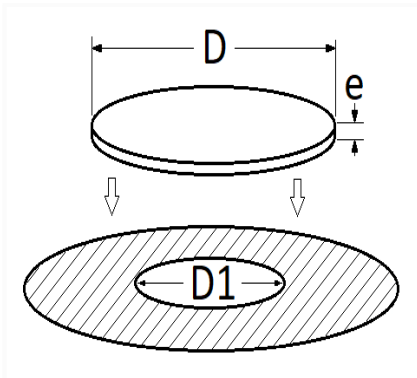

1 Allée des Bouleaux -F-95110 SANNOIS
 +33 (0)1 39 98 55 00
 info@restagraf.com

ZELFKLEVENDE ZWARTE DOP Ø 20 mm BEDOELD ALS OPVULDOP

Item code	Number of References	Number of pieces	Conditioning
1475	1	6	

Technical informations	
D	20 mm
e	0.40 mm
D1	0 → 12 mm

Materials
POLYVINYLCHLORIDE