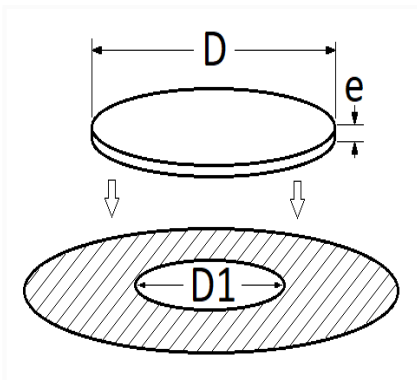

1 Allée des Bouleaux -F-95110 SANNOIS
 +33 (0)1 39 98 55 00
 info@restagraf.com

PASTILLE ADHÉSIVE NOIRE Ø 20 mm POUR OBTURATION

| Code article | Nb de références | Nb de pièces | Conditionnement |
|--------------|------------------|--------------|-----------------|
| 1475 | 1 | 6 | SACHET |

| Informations techniques | |
|-------------------------|-----------|
| D | 20 mm |
| e | 0.40 mm |
| D1 | 0 → 12 mm |
| | |
| | |
| | |
| | |
| | |
| | |

Matières

POLYCHLORURE DE VINYLE