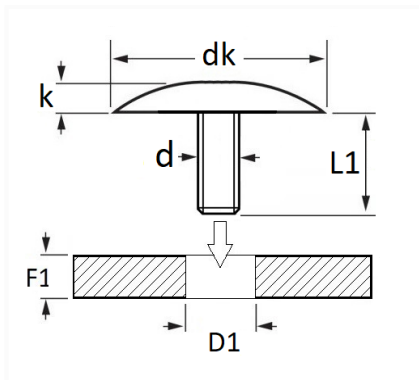

1 Allée des Bouleaux -F-95110 SANNOIS
 +33 (0)1 39 98 55 00
 info@restagraf.com

SCREW HOLE PLUG Ø 5 → 16 mm

Item code	Number of References	Number of pieces	Conditioning
1472	5	20	BAG
228502	5	5	BLISTER

Technical informations	
dk	22 mm
k	4.5 mm
L1	14 mm
d	M5 x 0.80
D1	5 → 16 mm
F1	0.7 → 8 mm