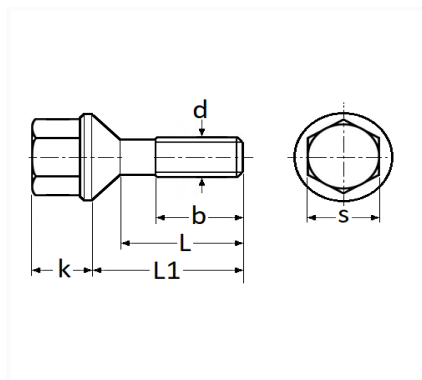

1 Allée des Bouleaux -F-95110 SANNOIS
 +33 (0)1 39 98 55 00
 info@restagraf.com

VIS DE ROUE M12-1,25 X 26 mm JANTE TÔLE

Code article	Nb de références	Nb de pièces	Conditionnement
1471	1	4	BOÎTE BROCHABLE
228332	1	1	BLISTER

Informations techniques	
s	17 mm
k	14.5 mm
L1	32 mm
L	26 mm
b	18.5 mm
d	M12 x 1.25

Matières

ACIER CLASSE 8.8

Correspondances constructeurs*

CITROËN - PEUGEOT	9830088480	OPEL (GM) N° Catalogue	3637362
-------------------	------------	------------------------	---------