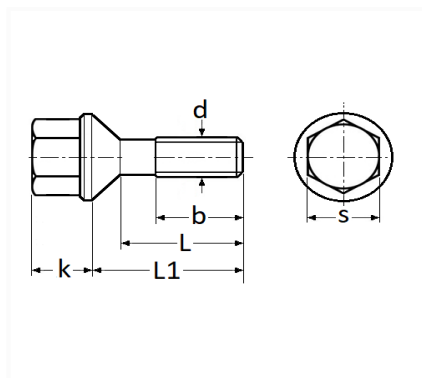

1 Allée des Bouleaux -F-95110 SANNOIS
 +33 (0)1 39 98 55 00
 info@restagraf.com

VIS DE ROUE M12-1,25 X 26 mm JANTE TÔLE

Code article	Nb de références	Nb de pièces	Conditionnement
1471	1	4	BOÎTE BROCHABLE
228332	1	1	BLISTER

Informations techniques	
s	17 mm
k	14.5 mm
L1	32 mm
L	26 mm
b	18.5 mm
d	M12 x 1.25

Matières

ACIER CLASSE 8.8

Correspondances constructeurs*

CITROËN - PEUGEOT	9830088480	OPEL (GM) N° Catalogue	3637362
-------------------	------------	------------------------	---------