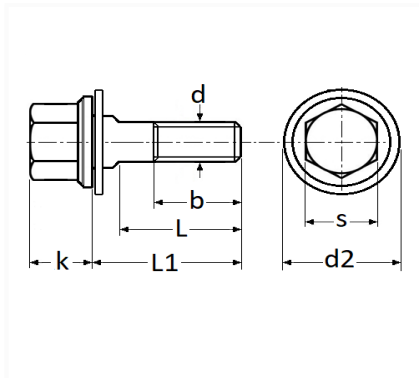

**VIS DE ROUE M12-1,25 X 24 mm JANTE ALUMINIUM ET TÔLE**

Code article	Nb de références	Nb de pièces	Conditionnement
1470	1	4	BOÎTE BROCHABLE
228331	1	1	BLISTER

Informations techniques	
s	17 mm
k	18 mm
d2	29 mm
L1	39.5 mm
L	24 mm
b	17 mm
d	M12 x 1.25