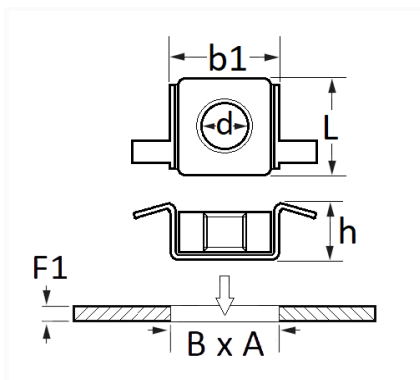

1 Allée des Bouleaux -F-95110 SANNOIS
 +33 (0)1 39 98 55 00
 info@restagraf.com

METALLKÄFIGMUTTER M6-1.00

Item code	Number of References	Number of pieces	Conditioning
247	1	25	BEUTEL

Technical informations	
L	14 mm
b1	21.4 mm
h	7.2 mm
d	M6 x 1.00
B	8 mm
A	13 mm
F1	0.6 → 2.2 mm