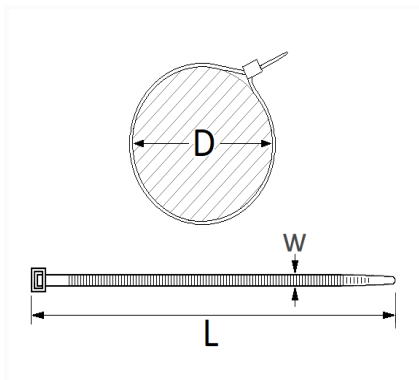

1 Allée des Bouleaux -F-95110 SANNOIS
 +33 (0)1 39 98 55 00
 info@restagraf.com

LANIÈRE 380 X 7,6 mm

Code article	Nb de références	Nb de pièces	Conditionnement
1463	1	12	SACHET
2044	1	150	SACHET

Informations techniques	
L	380 mm
W	7.6 mm
D	5 → 105 mm