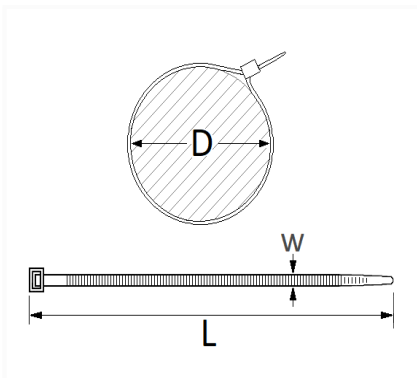

1 Allée des Bouleaux -F-95110 SANNOIS
 +33 (0)1 39 98 55 00
 info@restagraf.com

LANIÈRE 380 X 7,6 mm

Code article	Nb de références	Nb de pièces	Conditionnement
1463	1	12	SACHET
2044	1	150	SACHET

Informations techniques	
L	380 mm
W	7.6 mm
D	5 → 105 mm