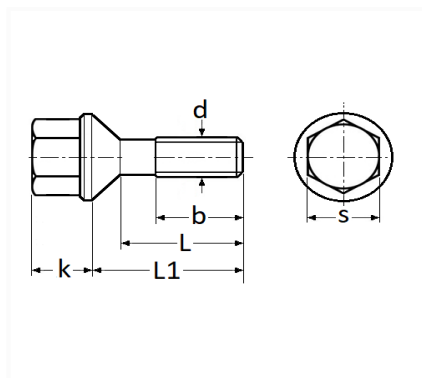

1 Allée des Bouleaux -F-95110 SANNOIS
 +33 (0)1 39 98 55 00
 info@restagraf.com

VIS DE ROUE M12-1.25 X 26 mm JANTE TÔLE

Code article	Nb de références	Nb de pièces	Conditionnement
1456	1	4	BOÎTE BROCHABLE
221456	1	1	BLISTER

Informations techniques	
s	19 mm
k	21 mm
L1	33 mm
L	26 mm
b	19 mm
d	M12 x 1.25

Matières

ACIER

Correspondances constructeurs*

CITROËN - PEUGEOT	540535	SUBSTITUABLE À CITROËN	540545
-------------------	--------	---------------------------	--------