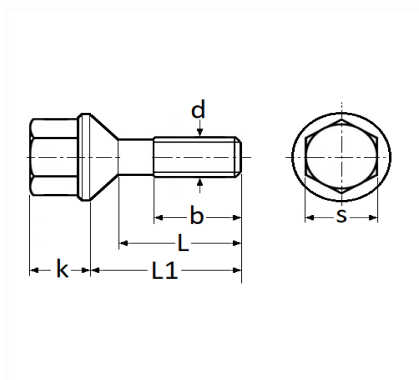

1 Allée des Bouleaux -F-95110 SANNOIS  
 +33 (0)1 39 98 55 00  
 info@restagraf.com

**WHEEL BOLT M12-1.25 X 26 mm STEEL RIM**

Item code	Number of References	Number of pieces	Conditioning
1456	1	4	HANGING BOX
221456	1	1	BLISTER

Technical informations	
s	19 mm
k	21 mm
L1	33 mm
L	26 mm
b	19 mm
d	M12 x 1.25

Materials
STEEL

Manufacturer correspondence*			
PEUGEOT / CITROËN	540535	SUBSTITUTABLE FOR CITROËN	540545

Manufacturer correspondence*			
SUBSTITUTABLE FOR CITROËN	540547	SUBSTITUTABLE FOR CITROËN	540555
SUBSTITUTABLE FOR CITROËN	540557	SUBSTITUTABLE FOR CITROËN	540559
SUBSTITUTABLE FOR PEUGEOT	540545	SUBSTITUTABLE FOR PEUGEOT	540547
SUBSTITUTABLE FOR PEUGEOT	540555	SUBSTITUTABLE FOR PEUGEOT	540557
SUBSTITUTABLE FOR PEUGEOT	540559		