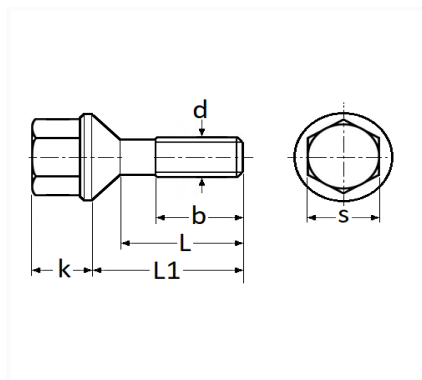

## VIS DE ROUE M12-1.25 X 26 mm JANTE TÔLE

Code article	Nb de références	Nb de pièces	Conditionnement
1456	1	4	BOÎTE BROCHABLE
221456	1	1	BLISTER

Informations techniques	
s	19 mm
k	21 mm
L1	33 mm
L	26 mm
b	19 mm
d	M12 x 1.25