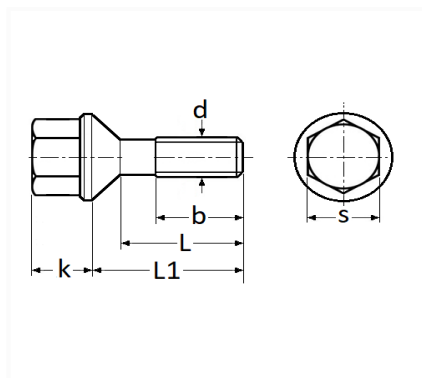

1 Allée des Bouleaux -F-95110 SANNOIS
 +33 (0)1 39 98 55 00
 info@restagraf.com

VIS DE ROUE M12-1.50 X 26 mm JANTE ALUMINIUM

Code article	Nb de références	Nb de pièces	Conditionnement
1454	1	4	BOÎTE BROCHABLE
221454	1	1	BLISTER

Informations techniques	
s	17 mm
k	18 mm
L1	35 mm
L	26 mm
b	24 mm
d	M12 x 1.50

Matières

ACIER

Correspondances constructeurs*

RENAULT	402229810R	RENAULT	8200473353
---------	------------	---------	------------