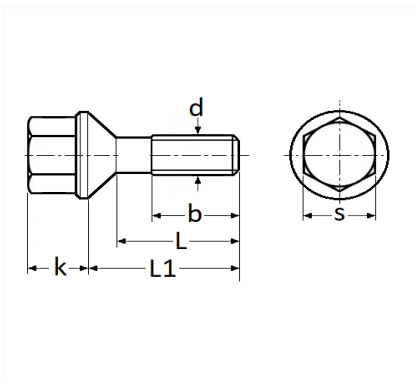

**VIS DE ROUE M12-1.50 X 26 mm JANTE ALUMINIUM**

Code article	Nb de références	Nb de pièces	Conditionnement
1454	1	4	BOÎTE BROCHABLE
221454	1	1	BLISTER

Informations techniques	
s	17 mm
k	18 mm
L1	35 mm
L	26 mm
b	24 mm
d	M12 x 1.50