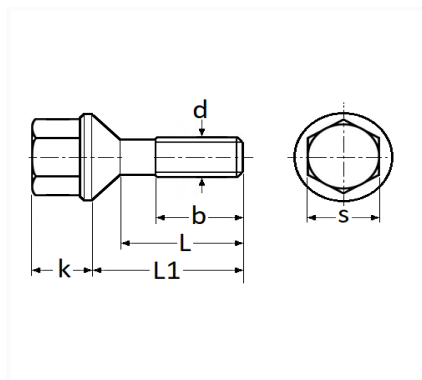

## VIS DE ROUE M12-1.50 X 26 mm JANTE ALUMINIUM

Code article	Nb de références	Nb de pièces	Conditionnement
1454	1	4	BOÎTE BROCHABLE
221454	1	1	BLISTER

Informations techniques	
s	17 mm
k	18 mm
L1	35 mm
L	26 mm
b	24 mm
d	M12 x 1.50