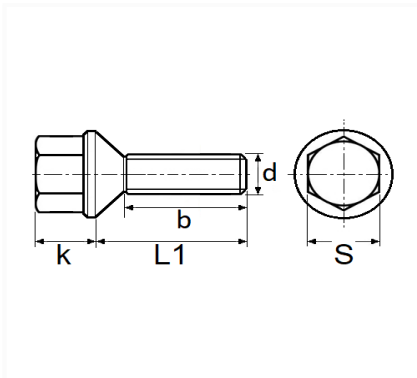

VIS DE ROUE M12-1.50 X 23 mm JANTE TÔLE ET ALUMINIUM

Code article	Nb de références	Nb de pièces	Conditionnement
1453	1	4	BOÎTE BROCHABLE
221453	1	1	BLISTER

Informations techniques	
s	17 mm
k	17 mm
L1	34 mm
b	23 mm
d	M12 x 1.50