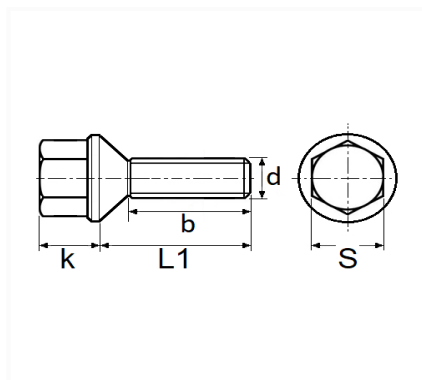

## VIS DE ROUE M12-1.50 X 23 mm JANTE TÔLE ET ALUMINIUM

Code article	Nb de références	Nb de pièces	Conditionnement
1453	1	4	BOÎTE BROCHABLE
221453	1	1	BLISTER

Informations techniques	
s	17 mm
k	17 mm
L1	34 mm
b	23 mm
d	M12 x 1.50