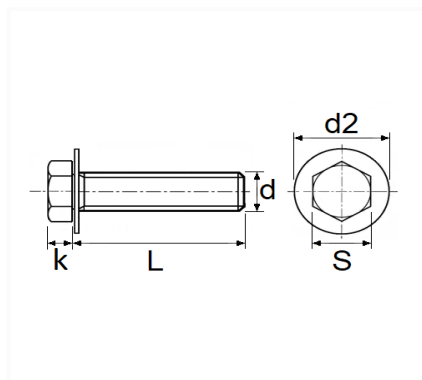

1 Allée des Bouleaux -F-95110 SANNOIS
 +33 (0)1 39 98 55 00
 info@restagraf.com

VIS TÊTE H AVEC RONDELLE M6-1.00 X 20 mm

Code article	Nb de références	Nb de pièces	Conditionnement
1450	1	15	SACHET
42653	1	100	BOÎTE
228313	1	4	BLISTER

Informations techniques	
s	10 mm
k	4 mm
d2	18 mm
L	20 mm
d	M6 x 1.00

Matières

ACIER CLASSE 8.8

Correspondances constructeurs*

ALTERNATIVE À MERCEDES	N914007006014	CITROËN - PEUGEOT	692254
---------------------------	---------------	-------------------	--------