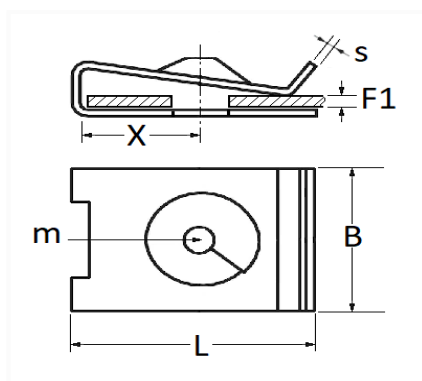

1 Allée des Bouleaux -F-95110 SANNOIS
 +33 (0)1 39 98 55 00
 info@restagraf.com

CLIP ÉCROU À Pincer Ø 6,3 mm

Code article	Nb de références	Nb de pièces	Conditionnement
242	1	25	SACHET

Informations techniques	
L	19 mm
B	13 mm
X	10.5 mm
s	0.6 mm
F1	0.8 → 1.5 mm
m	Vis à Tôle Ø 6.3 mm