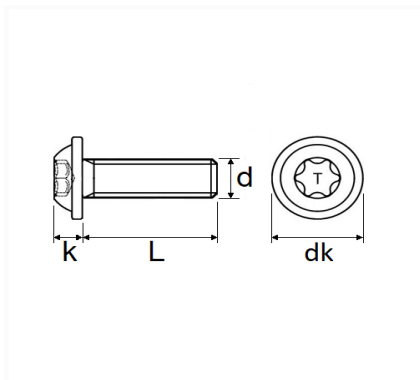

VIS CBLX TÊTE LARGE M6-1.00 X 22 mm AILE AVANT

Code article	Nb de références	Nb de pièces	Conditionnement
1434	1	15	SACHET

Informations techniques	
dk	25 mm
k	5.5 mm
L	22 mm
d	M6 x 1.00
T	X30

Correspondances constructeurs*