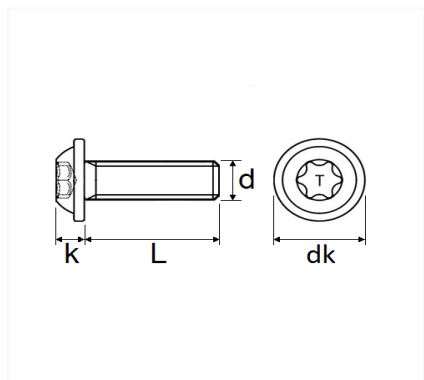

1 Allée des Bouleaux -F-95110 SANNOIS
 +33 (0)1 39 98 55 00
 info@restagraf.com

VIS CBLX TÊTE LARGE M6-1.00 X 22 mm AILE AVANT

Code article	Nb de références	Nb de pièces	Conditionnement
1434	1	15	SACHET

Informations techniques	
dk	25 mm
k	5.5 mm
L	22 mm
d	M6 x 1.00
T	X30

Correspondances constructeurs*

FIAT

7635233

* Informations non contractuelles données à titre indicatif