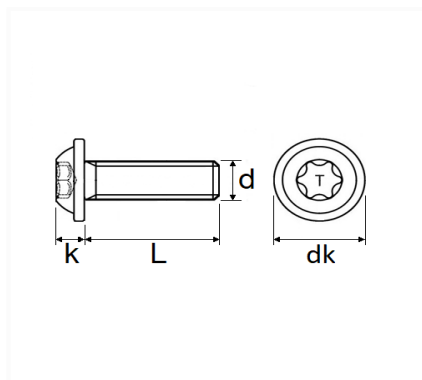

**VIS CBLX TÊTE LARGE M6-1.00 X 22 mm AILE AVANT**

Code article	Nb de références	Nb de pièces	Conditionnement
1434	1	15	SACHET

Informations techniques	
dk	25 mm
k	5.5 mm
L	22 mm
d	M6 x 1.00
T	X30

**Correspondances constructeurs\***