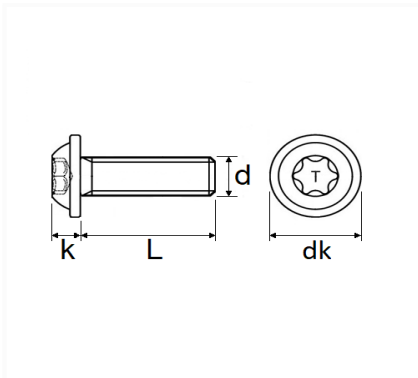

1 Allée des Bouleaux -F-95110 SANNOIS
 +33 (0)1 39 98 55 00
 info@restagraf.com

SCHROEF MET BREDE GEWELFDE CILINDRISCHE ZESKANTKOP M6-1.00 X 22 mm VOORSCHERM

Item code	Number of References	Number of pieces	Conditioning
1434	1	15	

Technical informations	
dk	25 mm
k	5.5 mm
L	22 mm
d	M6 x 1.00
T	X30

Manufacturer correspondence*	
FIAT	7635233

* Non contractual information given as indication