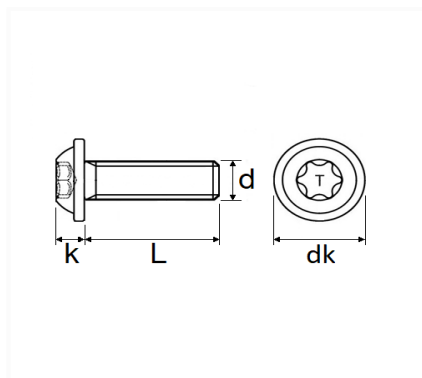

1 Allée des Bouleaux -F-95110 SANNOIS
 +33 (0)1 39 98 55 00
 info@restagraf.com

VIS CBLX TÊTE LARGE M8-1.25 X 26,5 mm CHARNIÈRE DE PORTE

Code article	Nb de références	Nb de pièces	Conditionnement
1433	1	15	SACHET

Informations techniques	
dk	16 mm
k	5 mm
L	26.5 mm
d	M8 x 1.25
T	X40

Correspondances constructeurs*

RENAULT	7703008192	RENAULT	7703608002
---------	------------	---------	------------

* Informations non contractuelles données à titre indicatif