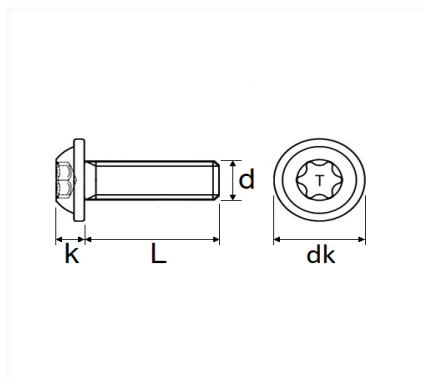

1 Allée des Bouleaux -F-95110 SANNOIS
 +33 (0)1 39 98 55 00
 info@restagraf.com

VIS CBLX TÊTE LARGE M8-1.25 X 26,5 mm CHARNIÈRE DE PORTE

Code article	Nb de références	Nb de pièces	Conditionnement
1433	1	15	SACHET

Informations techniques	
dk	16 mm
k	5 mm
L	26.5 mm
d	M8 x 1.25
T	X40

Correspondances constructeurs*

RENAULT	7703008192	RENAULT	7703608002
---------	------------	---------	------------

* Informations non contractuelles données à titre indicatif