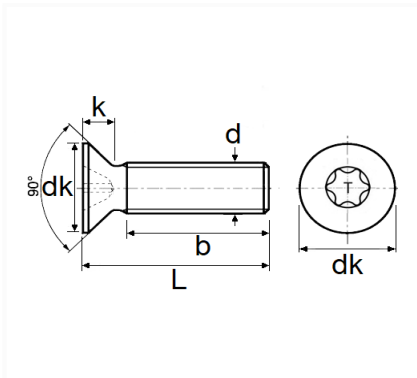

VIS À MÉTAUX TÊTE FRAISÉE M7-1.00 X 17.75 mm CHARNIÈRE DE PORTE

Code article	Nb de références	Nb de pièces	Conditionnement
1432	1	30	SACHET

Informations techniques	
dk	12.25 mm
k	5 mm
L	17.75 mm
b	11 mm
d	M7 x 1.00