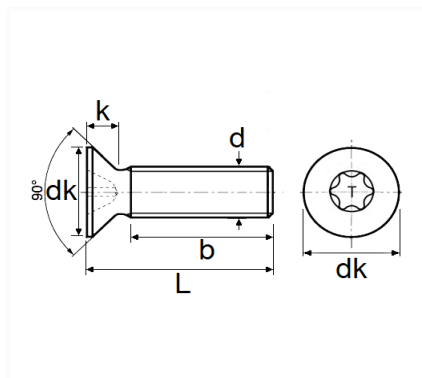

1 Allée des Bouleaux -F-95110 SANNOIS
 +33 (0)1 39 98 55 00
 info@restagraf.com

VIS À MÉTAUX TÊTE FRAISÉE M7-1.00 X 17.75 mm CHARNIÈRE DE PORTE

Code article	Nb de références	Nb de pièces	Conditionnement
1432	1	30	SACHET

Informations techniques	
dk	12.25 mm
k	5 mm
L	17.75 mm
b	11 mm
d	M7 x 1.00

Matières

ACIER CLASSE 8.8

Correspondances constructeurs*

RENAULT	7703005065	RENAULT	7703005112
---------	------------	---------	------------