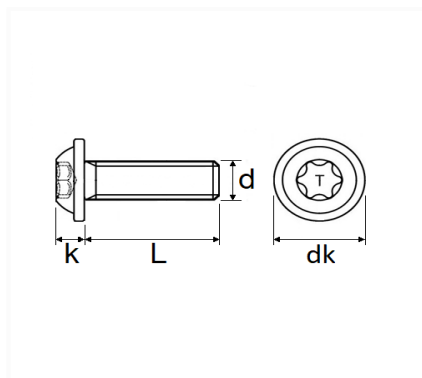

## VIS CBLX TÊTE LARGE ZN NOIR M6-1.00 X 20 mm CARROSSERIE

Code article	Nb de références	Nb de pièces	Conditionnement
1431	1	15	SACHET
228315	1	4	BLISTER

Informations techniques	
dk	19 mm
k	4 mm
L	20 mm
d	M6 x 1.00
T	X30