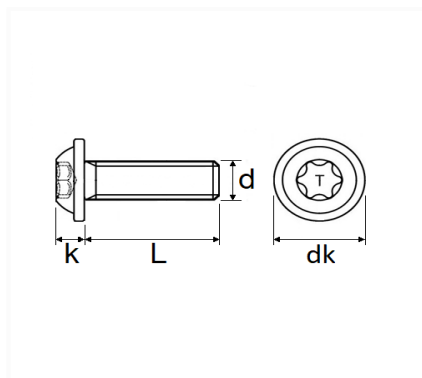

1 Allée des Bouleaux -F-95110 SANNOIS
 +33 (0)1 39 98 55 00
 info@restagraf.com

VIS CBLX TÊTE LARGE ZN NOIR M6-1.00 X 20 mm CARROSSERIE

Code article	Nb de références	Nb de pièces	Conditionnement
1431	1	15	SACHET
228315	1	4	BLISTER

Informations techniques	
dk	19 mm
k	4 mm
L	20 mm
d	M6 x 1.00
T	X30

Matières

ACIER CLASSE 8.8

Correspondances constructeurs*

CITROËN - PEUGEOT	722149	CITROËN - PEUGEOT	9620389680
-------------------	--------	-------------------	------------