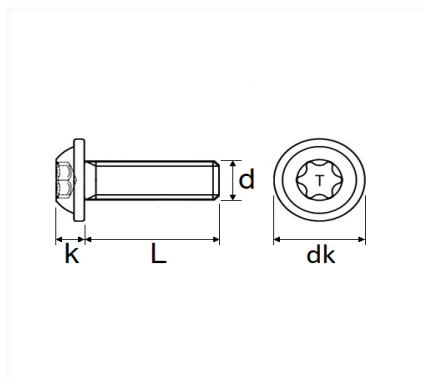

## VIS CBLX TÊTE LARGE M6-1.00 X 13,5 mm SERRURE DE PORTE

Code article	Nb de références	Nb de pièces	Conditionnement
1430	1	20	SACHET

Informations techniques	
dk	18.5 mm
k	2 mm
L	13.5 mm
d	M6 x 1.00
T	X30