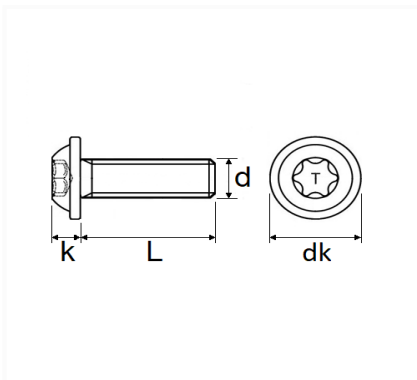

VIS CBLX TÊTE LARGE M6-1.00 X 13,5 mm SERRURE DE PORTE

Code article	Nb de références	Nb de pièces	Conditionnement
1430	1	20	SACHET

Informations techniques	
dk	18.5 mm
k	2 mm
L	13.5 mm
d	M6 x 1.00
T	X30

Matières