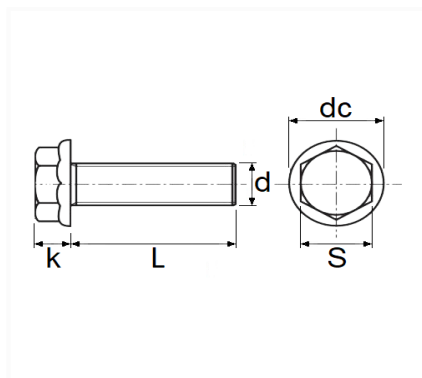

## VIS TÊTE H À EMBASE M6-1.00 X 20 mm

Code article	Nb de références	Nb de pièces	Conditionnement
1429	1	30	SACHET

Informations techniques	
s	10 mm
k	6 mm
dc	16.6 mm
L	22 mm
d	M6 x 1.00