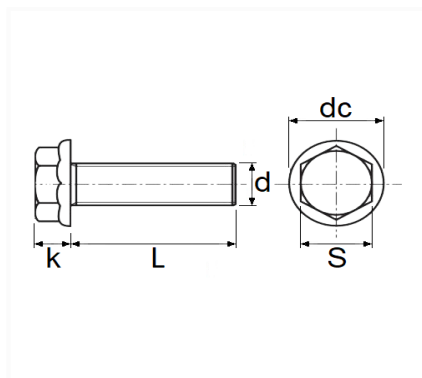

Informations techniques	
s	10 mm
k	6 mm
dc	16.6 mm
L	22 mm
d	M6 x 1.00

Correspondances constructeurs*

FIAT	10707524	FIAT	18770421
FIAT	18770424		

* Informations non contractuelles données à titre indicatif