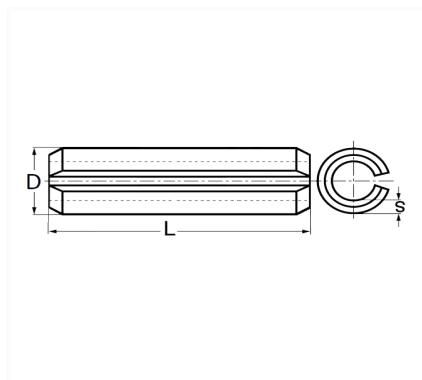

1 Allée des Bouleaux -F-95110 SANNOIS
 +33 (0)1 39 98 55 00
 info@restagraf.com

GOUPILLE ÉLASTIQUE Ø 7 X 45 mm CHARNIÈRE DE PORTE

Code article	Nb de références	Nb de pièces	Conditionnement
1428	1	10	SACHET

Informations techniques	
L	45 mm
D	7.4 mm
s	1 mm

Matières

ACIER XC75

Correspondances constructeurs*

RENAULT

7703067008

* Informations non contractuelles données à titre indicatif