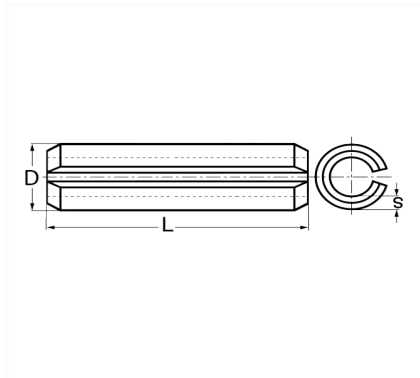

1 Allée des Bouleaux -F-95110 SANNOIS
 +33 (0)1 39 98 55 00
 info@restagraf.com

GOUPILLE ÉLASTIQUE Ø 6 X 55 mm ISO 8752

Code article	Nb de références	Nb de pièces	Conditionnement
1426	1	15	SACHET

Informations techniques	
L	55 mm
D	6.6 mm
s	1.2 mm