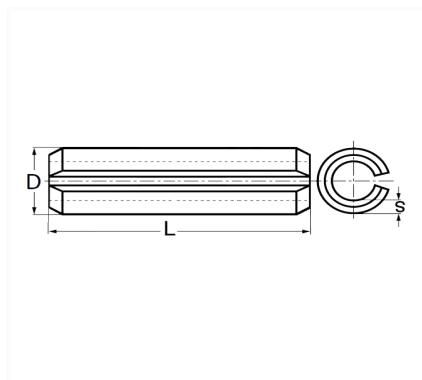

1 Allée des Bouleaux -F-95110 SANNOIS
 +33 (0)1 39 98 55 00
 info@restagraf.com

GOUPILLE ÉLASTIQUE Ø 6 X 25 mm CHARNIÈRE DE PORTE

Code article	Nb de références	Nb de pièces	Conditionnement
1425	1	20	SACHET

Informations techniques	
L	25 mm
D	6.5 mm
s	0.8 mm

Matières

ACIER XC75

Correspondances constructeurs*

CITROËN

95499042

* Informations non contractuelles données à titre indicatif