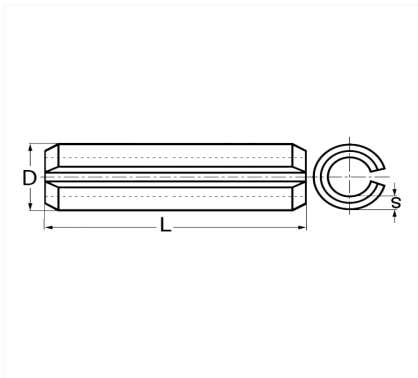

1 Allée des Bouleaux -F-95110 SANNOIS
 +33 (0)1 39 98 55 00
 info@restagraf.com

GOUPILLE ÉLASTIQUE Ø 6 X 25 mm CHARNIÈRE DE PORTE

Code article	Nb de références	Nb de pièces	Conditionnement
1425	1	20	SACHET

Informations techniques	
L	25 mm
D	6.5 mm
s	0.8 mm

Matières
ACIER XC75

Correspondances constructeurs*	
CITROËN	95499042

* Informations non contractuelles données à titre indicatif