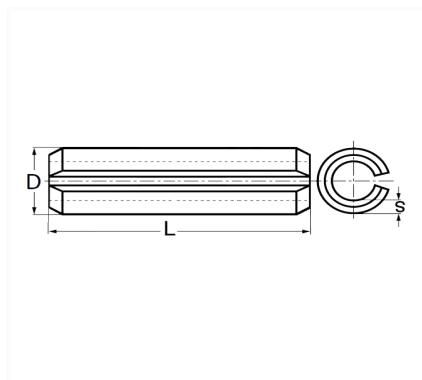

1 Allée des Bouleaux -F-95110 SANNOIS
 +33 (0)1 39 98 55 00
 info@restagraf.com

GOUPILLE ÉLASTIQUE Ø 6 X 25 mm CHARNIÈRE DE PORTE

Code article	Nb de références	Nb de pièces	Conditionnement
1425	1	20	SACHET

Informations techniques	
L	25 mm
D	6.5 mm
s	0.8 mm

Matières

ACIER XC75

Correspondances constructeurs*

CITROËN 95499042

* Informations non contractuelles données à titre indicatif