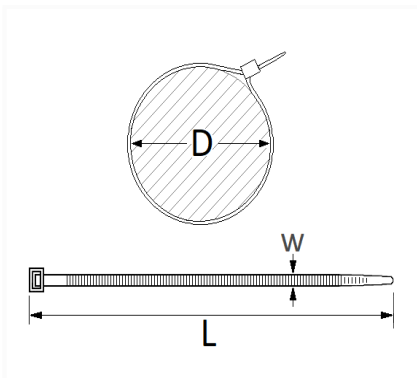

LANIÈRE 270 X 4,6 mm

Code article	Nb de références	Nb de pièces	Conditionnement
1423	1	30	SACHET

Informations techniques	
L	270 mm
W	4.6 mm
D	5 → 73 mm

Matières

POLYAMIDE 66