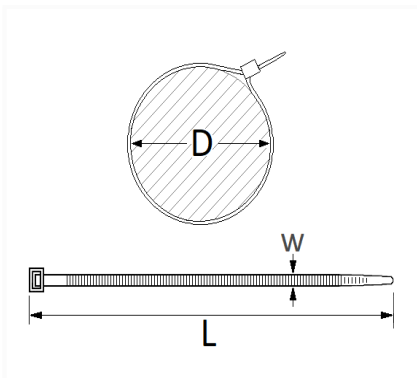

## LANIÈRE 270 X 4,6 mm

Code article	Nb de références	Nb de pièces	Conditionnement
1423	1	30	SACHET

Informations techniques	
L	270 mm
W	4.6 mm
D	5 → 73 mm