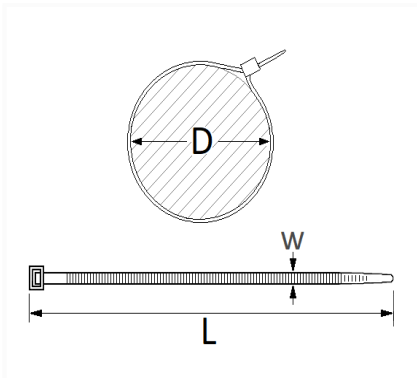

1 Allée des Bouleaux -F-95110 SANNOIS
 +33 (0)1 39 98 55 00
 info@restagraf.com

LANIÈRE 270 X 4,6 mm

Code article	Nb de références	Nb de pièces	Conditionnement
1422	1	30	SACHET

Informations techniques	
L	270 mm
W	4.6 mm
D	5 → 73 mm