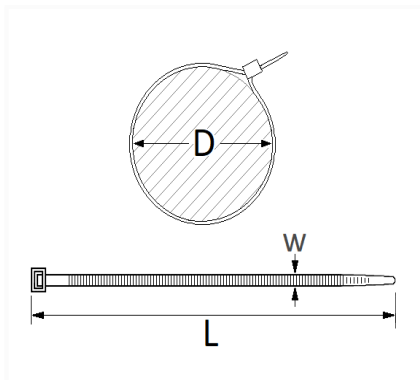

1 Allée des Bouleaux -F-95110 SANNOIS
 +33 (0)1 39 98 55 00
 info@restagraf.com

KABELBINDER 270 X 4,6 mm

| Item code | Number of References | Number of pieces | Conditioning |
|-----------|----------------------|------------------|--------------|
| 1422 | 1 | 30 | BEUTEL |

| Technical informations | |
|------------------------|-----------|
| L | 270 mm |
| W | 4.6 mm |
| D | 5 → 73 mm |
| | |
| | |
| | |
| | |
| | |
| | |
| | |

| Materials |
|-------------|
| POLYAMID 66 |