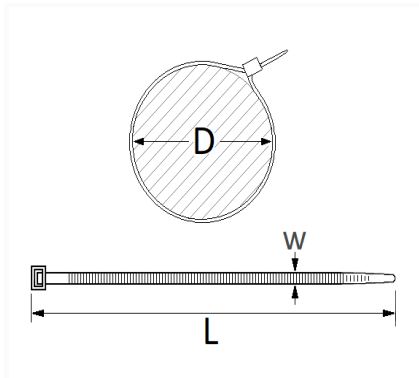

LANIÈRE 270 X 4,6 mm

Code article	Nb de références	Nb de pièces	Conditionnement
1421	1	30	SACHET

Informations techniques	
L	270 mm
W	4.6 mm
D	5 → 73 mm

Matières

POLYAMIDE 66