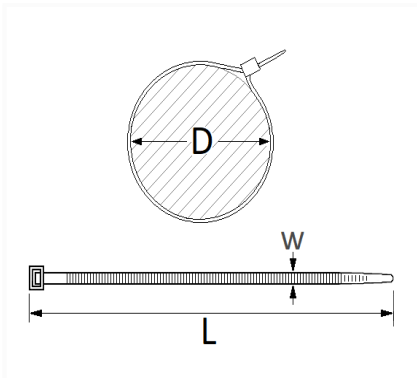

## LANIÈRE 270 X 4,6 mm

Code article	Nb de références	Nb de pièces	Conditionnement
1420	1	30	SACHET

Informations techniques	
L	270 mm
W	4.6 mm
D	5 → 73 mm