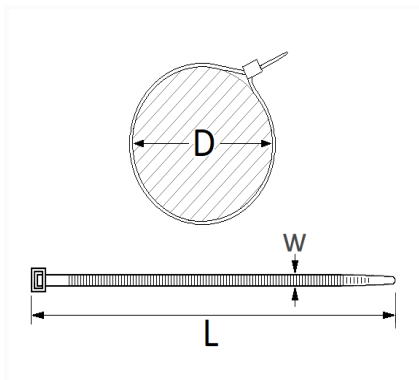

## LANIÈRE 270 X 4,6 mm

Code article	Nb de références	Nb de pièces	Conditionnement
1420	1	30	SACHET

Informations techniques	
L	270 mm
W	4.6 mm
D	5 → 73 mm