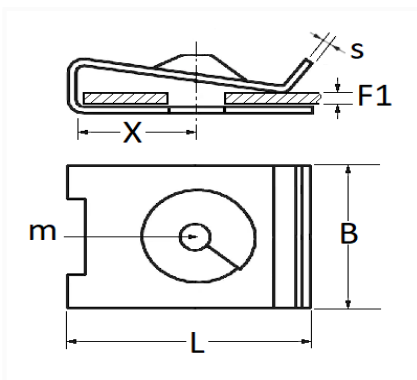

1 Allée des Bouleaux -F-95110 SANNOIS
 +33 (0)1 39 98 55 00
 info@restagraf.com

CLIP ÉCROU À Pincer Ø 4,8 mm

Code article	Nb de références	Nb de pièces	Conditionnement
240	1	25	SACHET

Informations techniques	
L	15 mm
B	12 mm
X	6.5 mm
s	0.7 mm
F1	0.9 → 1.4 mm
m	Vis à Tôle Ø 4.8 mm