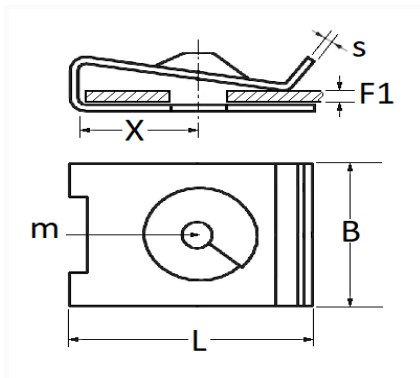

## CLIP ÉCROU À PINCER Ø 4,8 mm

Code article	Nb de références	Nb de pièces	Conditionnement
240	1	25	SACHET

Informations techniques	
L	15 mm
B	12 mm
X	6.5 mm
s	0.7 mm
F1	0.9 → 1.4 mm
m	Vis à Tôle Ø 4.8 mm