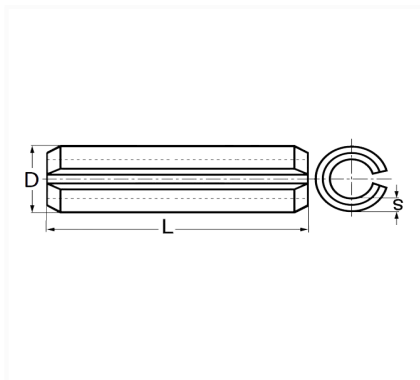

1 Allée des Bouleaux -F-95110 SANNOIS
 +33 (0)1 39 98 55 00
 info@restagraf.com

GOUPILLE ÉLASTIQUE Ø 8 X 20 mm CHARNIÈRE DE PORTE

Code article	Nb de références	Nb de pièces	Conditionnement
1419	1	15	SACHET

Informations techniques	
L	20 mm
D	8 mm
s	0.6 mm