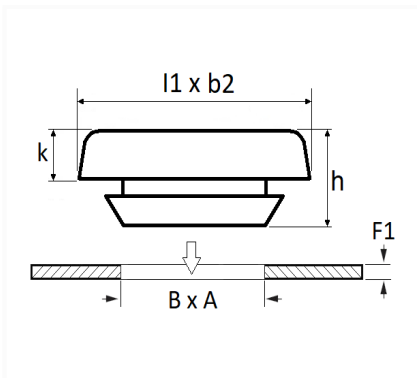

1 Allée des Bouleaux -F-95110 SANNOIS
 +33 (0)1 39 98 55 00
 info@restagraf.com

OBTURATEUR 20 X 50 mm CAISSE ET HAYON

Code article	Nb de références	Nb de pièces	Conditionnement
1418	1	8	SACHET

Informations techniques	
l1	59 mm
b2	29 mm
k	3 mm
h	7 mm
B	20 mm
A	50 mm
F1	0.5 → 1.5 mm