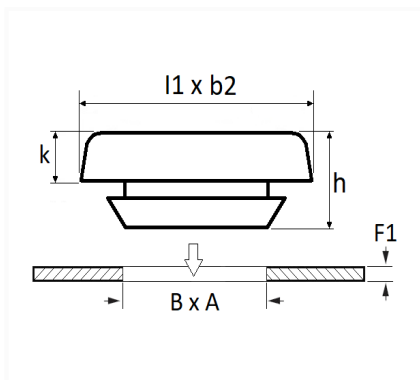

1 Allée des Bouleaux -F-95110 SANNOIS
 +33 (0)1 39 98 55 00
 info@restagraf.com

OBTURATEUR 20 X 50 mm CAISSE ET HAYON

Code article	Nb de références	Nb de pièces	Conditionnement
1418	1	8	SACHET

Informations techniques	
l1	59 mm
b2	29 mm
k	3 mm
h	7 mm
B	20 mm
A	50 mm
F1	0.5 → 1.5 mm