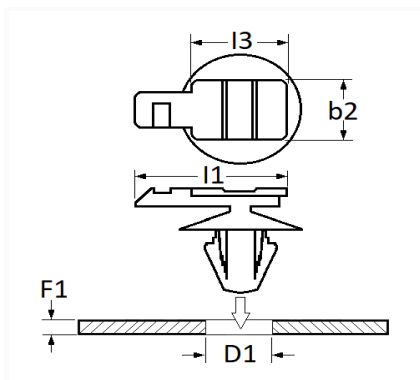

1 Allée des Bouleaux -F-95110 SANNOIS  
 +33 (0)1 39 98 55 00  
 info@restagraf.com

TRÄGERCLIP VERBINDER Ø 6,5 → 6,7 mm TRÄGER VERBINDER

| Item code | Number of References | Number of pieces | Conditioning |
|-----------|----------------------|------------------|--------------|
| 1417      | 1                    | 15               | BEUTEL       |

| Technical informations |            |
|------------------------|------------|
| I1                     | 21 mm      |
| b2                     | 10 mm      |
| I3                     | 11 mm      |
| D1                     | 6.7 mm     |
| F1                     | 0.6 → 2 mm |
|                        |            |
|                        |            |
|                        |            |
|                        |            |
|                        |            |