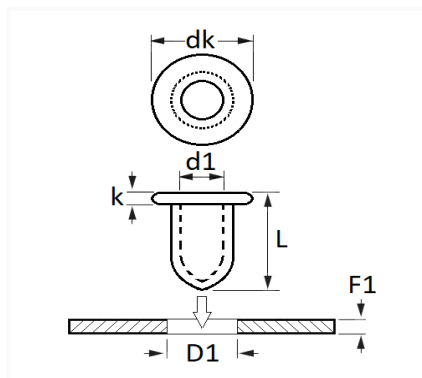

## TÉTINE PLASTIQUE Ø 8,9 à 9,1 mm MOULURE CEINTURE DE CAISSE

Code article	Nb de références	Nb de pièces	Conditionnement
1408	1	30	SACHET

Informations techniques	
dk	13 mm
k	1.2 mm
L	12.6 mm
d1	7.4 mm
D1	8.9 → 9.1 mm
F1	0.7 → 1 mm