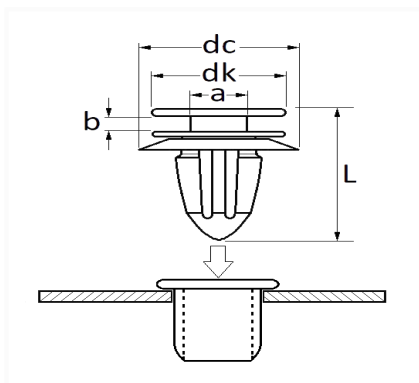

**AGRAFE DE PANNEAU GARNITURE DE PORTE**

Code article	Nb de références	Nb de pièces	Conditionnement
1404	1	20	SACHET

Informations techniques	
dk	14 à 16 mm
dc	18 mm
b	2.8 mm
a	6 x 2 mm
L	21.2 mm

**Matières**

NYLON

Correspondances constructeurs*			
CITROËN - PEUGEOT	9399W4	FIAT	82456516

\* Informations non contractuelles données à titre indicatif

---