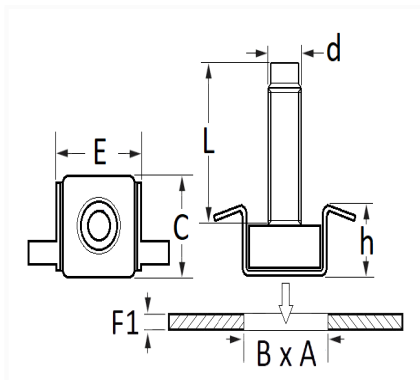

KOOIMOER M6-1.00 X 20 mm

| Item code | Number of References | Number of pieces | Conditioning |
|-----------|----------------------|------------------|--------------|
| 1401      | 1                    | 12               |              |

| Technical informations |              |
|------------------------|--------------|
| E                      | 10.5 mm      |
| C                      | 14 mm        |
| L                      | 20 mm        |
| d                      | M6 x 1.00    |
| h                      | 6 mm         |
| B                      | 11 mm        |
| A                      | 11 mm        |
| F1                     | 0.7 → 1.6 mm |
|                        |              |
|                        |              |