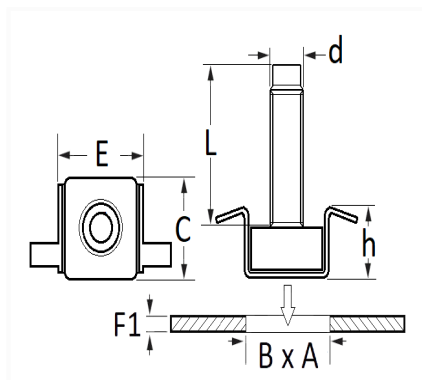

1 Allée des Bouleaux -F-95110 SANNOIS
 +33 (0)1 39 98 55 00
 info@restagraf.com

VIS EN CAGE M6-1.00 X 20 mm

Code article	Nb de références	Nb de pièces	Conditionnement
1401	1	12	SACHET

Informations techniques	
E	10.5 mm
C	14 mm
L	20 mm
d	M6 x 1.00
h	6 mm
B	11 mm
A	11 mm
F1	0.7 → 1.6 mm

Matières

ACIER XC68

Correspondances constructeurs*

FIAT 14659590

* Informations non contractuelles données à titre indicatif