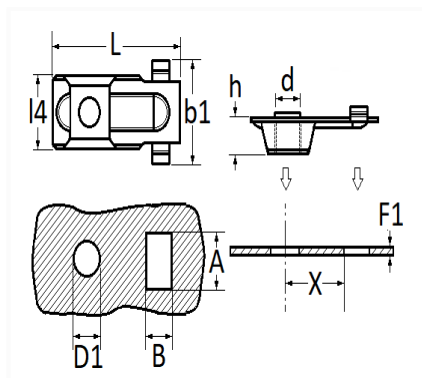

METALEN KOOIMOER M10-1.50 VOOR KOPPELING

Item code	Number of References	Number of pieces	Conditioning
1399	1	4	
221399	1	2	

Technical informations	
L	50 mm
b1	27.3 mm
l4	19.6 mm
h	10.4 mm
d	M10 x 1.50
D1	12.3 mm
B	13 mm
A	20.2 mm
F1	1.5 → 1.75 mm
X	18.45 mm