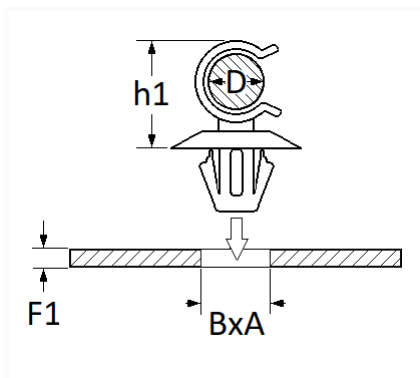

1 Allée des Bouleaux -F-95110 SANNOIS
 +33 (0)1 39 98 55 00
 info@restagraf.com

AGRAFE DE TRINGLE BÉQUILLE DE CAPOT Ø 7 mm

Code article	Nb de références	Nb de pièces	Conditionnement
1394	1	6	SACHET
228120	1	1	BLISTER

Informations techniques	
D	7 mm
h1	16 mm
B	5.2 mm
A	16.2 mm
F1	0.6 → 1 mm

Matières

POLYAMIDE 66

Correspondances constructeurs*

CITROËN - PEUGEOT	6992P3	CITROËN - PEUGEOT	6999F4
-------------------	--------	-------------------	--------