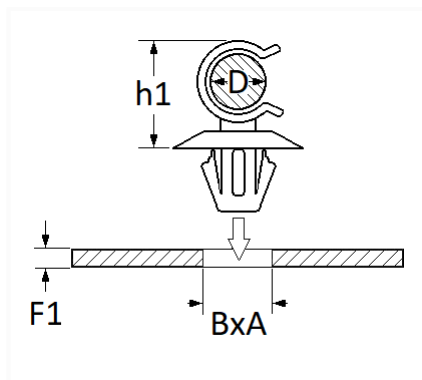

1 Allée des Bouleaux -F-95110 SANNOIS
 +33 (0)1 39 98 55 00
 info@restagraf.com

AGRAFE DE TRINGLE BÉQUILLE DE CAPOT Ø 7 mm

Code article	Nb de références	Nb de pièces	Conditionnement
1394	1	6	SACHET
228120	1	1	BLISTER

Informations techniques	
D	7 mm
h1	16 mm
B	5.2 mm
A	16.2 mm
F1	0.6 → 1 mm

Matières
POLYAMIDE 66

Correspondances constructeurs*			
CITROËN - PEUGEOT	6992P3	CITROËN - PEUGEOT	6999F4

Correspondances constructeurs*