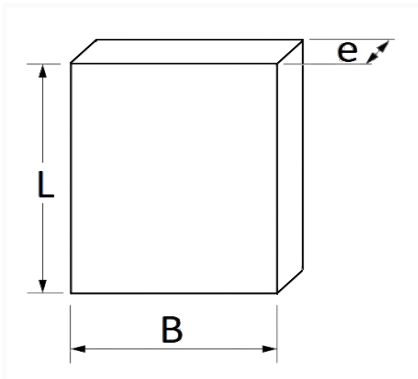

1 Allée des Bouleaux -F-95110 SANNOIS
 +33 (0)1 39 98 55 00
 info@restagraf.com

SCHLEIFPAPIER TROCKEN P180, 3M REIHE 618, FÜR DIE LACKIERVORBEREITUNG

Abreiben, glätten. Verstärkungsgröße: P180. Träger: Papiergade B. Mineral: Siliziumkarbid.

Item code	Number of References	Number of pieces	Conditioning
882562	1	8	BEUTEL
802562	1	25	BEUTEL

Technical informations	
L	280 mm
B	230 mm
e	0.18 mm