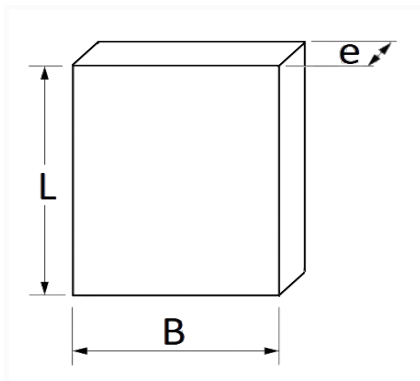

1 Allée des Bouleaux -F-95110 SANNOIS
 +33 (0)1 39 98 55 00
 info@restagraf.com

SCHLEIFPAPIER TROCKEN P280, 3M REIHE 618, FÜR DIE LACKIERVORBEREITUNG

Abreiben, glätten. Verstärkungsgröße: P280. Träger: Papiergade B. Mineral: Siliziumkarbid.

Item code	Number of References	Number of pieces	Conditioning
882559	1	8	BEUTEL

Technical informations	
L	280 mm
B	230 mm
e	0.14 mm