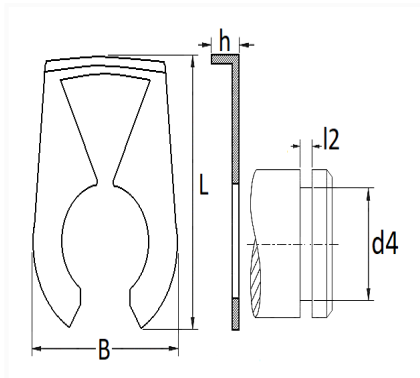

ARRÊT D'AXE Ø 5 mm CHARNIÈRE DE PORTE

Code article	Nb de références	Nb de pièces	Conditionnement
1393	1	25	SACHET

Informations techniques	
L	12.1 mm
B	11 mm
h	4 mm
d4	5 mm
l2	0.74 mm

Matières

ACIER C67S - A (Recuit)