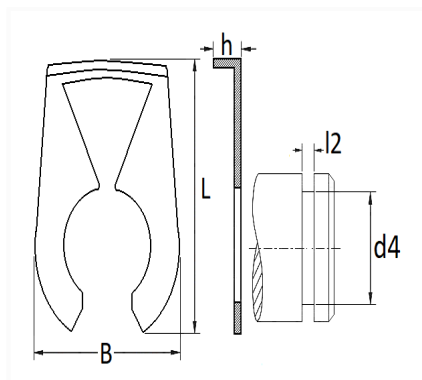

1 Allée des Bouleaux -F-95110 SANNOIS
 +33 (0)1 39 98 55 00
 info@restagraf.com

ARRÊT D'AXE Ø 5 mm CHARNIÈRE DE PORTE

Code article	Nb de références	Nb de pièces	Conditionnement
1393	1	25	SACHET

Informations techniques	
L	12.1 mm
B	11 mm
h	4 mm
d4	5 mm
l2	0.74 mm

Matières

ACIER C67S - A (Recuit)

Correspondances constructeurs*

RENAULT 7703080080

* Informations non contractuelles données à titre indicatif