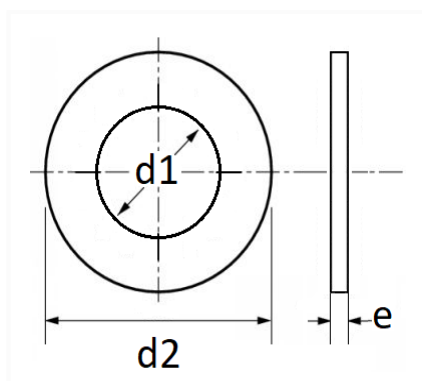

1 Allée des Bouleaux -F-95110 SANNOIS
 +33 (0)1 39 98 55 00
 info@restagraf.com

RONDELLE CAOUTCHOUC Ø 16 X 6,2 X 3 mm MOULURE CEINTURE DE CAISSE

Code article	Nb de références	Nb de pièces	Conditionnement
1392	1	30	SACHET

Informations techniques	
d1	6.2 mm
d2	16 mm
e	3 mm

Matières

ETHYLENE PROPYLENE DIENE MONO.

Correspondances constructeurs*

CITROËN - PEUGEOT 856515

* Informations non contractuelles données à titre indicatif