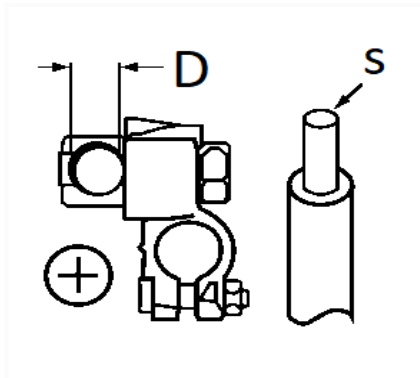

1 Allée des Bouleaux -F-95110 SANNOIS
 +33 (0)1 39 98 55 00
 info@restagraf.com

ACCUKABELSCHOEN VOOR PLUSPOOL 35 mm² DUBBELE KLEMMING

Item code	Number of References	Number of pieces	Conditioning
555108	1	12	
10274	1	25	
210274	1	1	

Technical informations	
D	10 mm
s	35 mm ²

Materials
MESSING